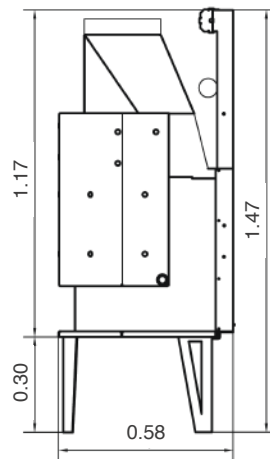

αqua 800 εξαφανιζόμενο

Rev. 05_2015

Τεχνικά Χαρακτηριστικά | Technical Characteristics

Διαστάσεις (Πλάτος x Βάθος x Ύψος) Dimensions (Width x Depth x Height)	80 x 58 x 147 cm
Απόδοση Efficiency	70 %
Όγκος Θέρμανσης Capacity	140 - 420 m³
Ισχύς Power	19 / 12 kw
Κατανάλωση Ξύλου Wood Consumption	1 - 5,2 kg/h
Λίτρα Litre	75 Lt
Διατομή Καμινάδας Smoke Outlet	Ø 250
Βάρος Weight	155 Kg