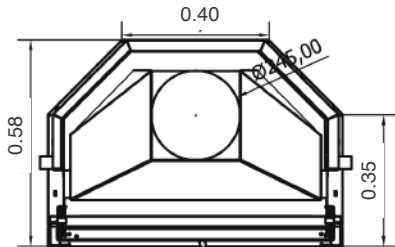

αqua 800 εξαφανιζόμενο

Rev. 05_2015

Τεχνικά Χαρακτηριστικά | Technical Characteristics

Διαστάσεις (Πλάτος x Βάθος x Ύψος) Dimensions (Width x Depth x Height)	80 x 58 x 147 cm
Απόδοση Efficiency	70 %
Όγκος Θέρμανσης Capacity	140 - 420 m³
Ισχύς Power	19 / 12 kw
Κατανάλωση Ξύλου Wood Consumption	1 - 5,2 kg/h
Λίτρα Litre	75 Lt
Διατομή Καμινάδας Smoke Outlet	Ø 250
Βάρος Weight	155 Kg