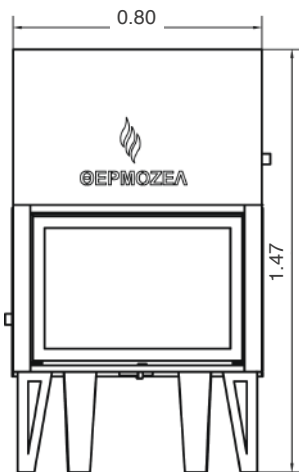

αqua 800 εξαφανιζόμενο

Rev. 05_2015

Τεχνικά Χαρακτηριστικά | Technical Characteristics

Διαστάσεις (Πλάτος x Βάθος x Ύψος) Dimensions (Width x Depth x Height)	80 x 58 x 147 cm
Απόδοση Efficiency	70 %
Όγκος Θέρμανσης Capacity	140 - 420 m³
Ισχύς Power	19 / 12 kw
Κατανάλωση Ξύλου Wood Consumption	1 - 5,2 kg/h
Λίτρα Litre	75 Lt
Διατομή Καμινάδας Smoke Outlet	Ø 250
Βάρος Weight	155 Kg